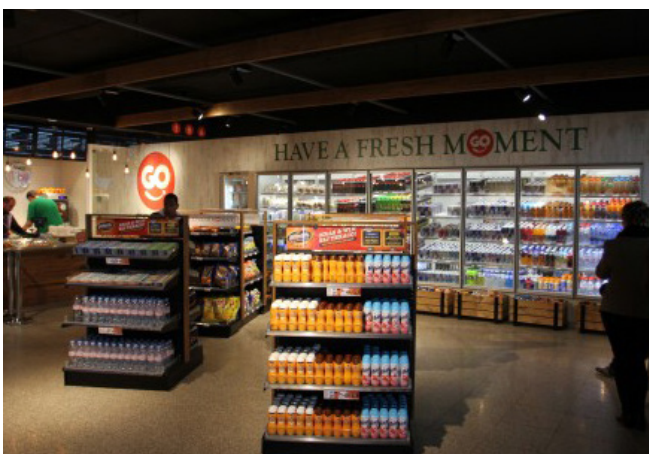

Jumbo Supermarkten

8,4 W/m²

Naam	Jumbo Supermarkten
Plaats	Breda
Winkeltype	Supermarkt
Type verlichting	Philips LED
Geïnstalleerd vermogen	8,4 W/m ²
Type schakeling	Centraal geschakeld
Meer info	Philips Lighting Netherlands